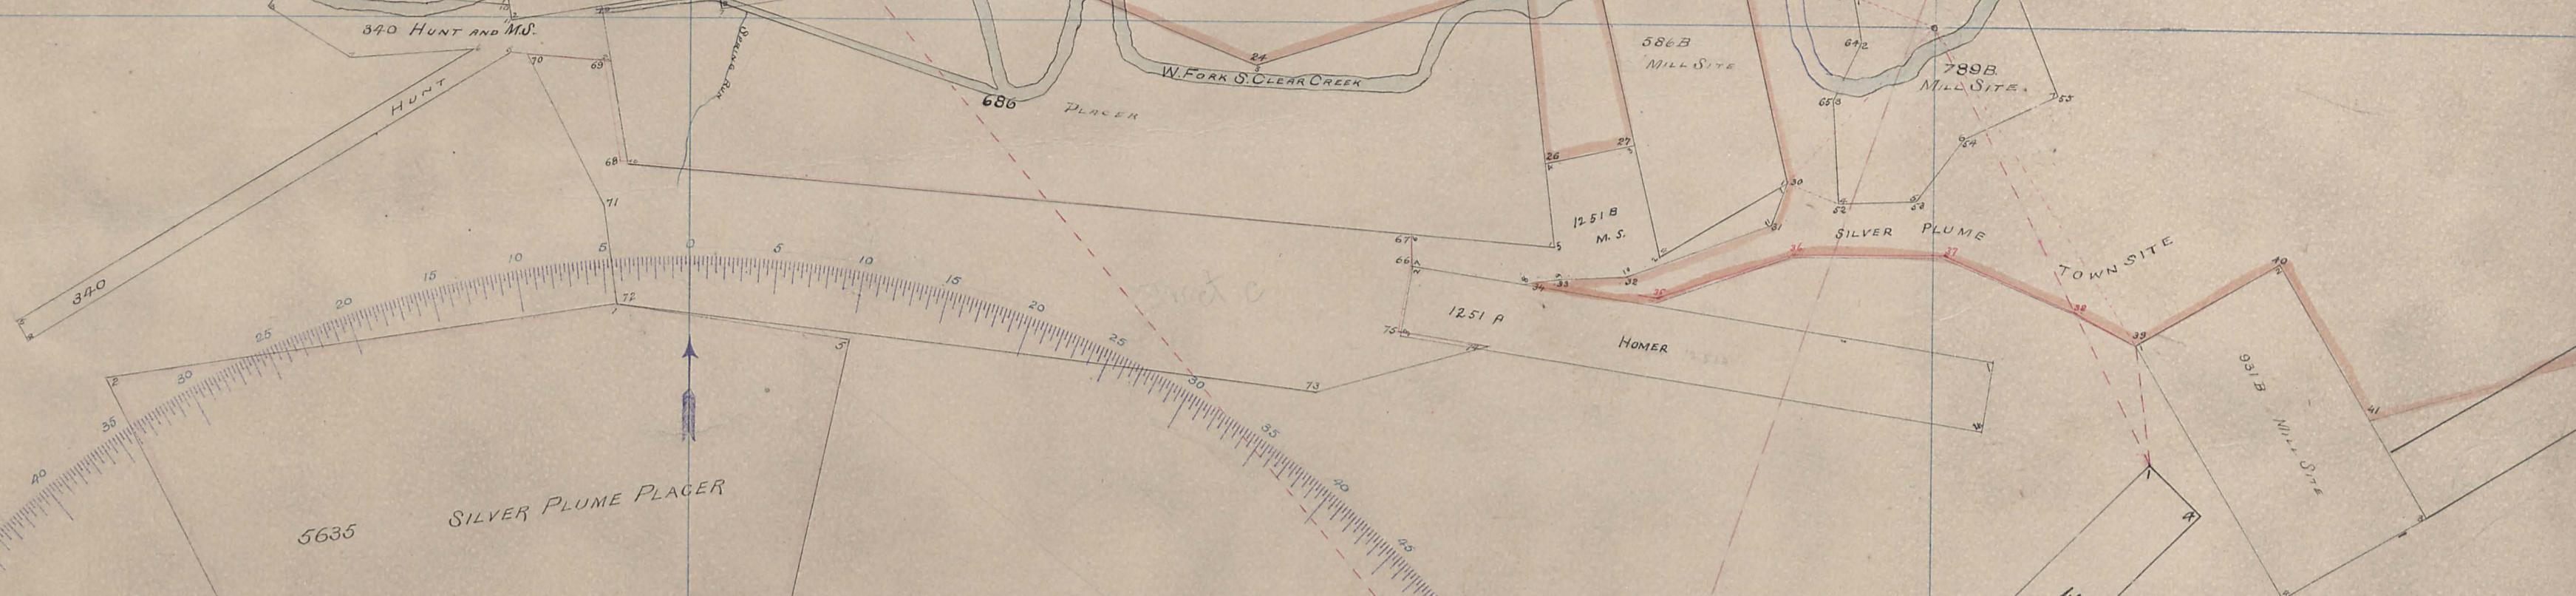

14

18

1960
MONNIE
MILL S. E

SILVER PLUME TOWNSITE

23

24

19

26

25

30

Sec. 24, T. 4 S., R. 75 W.