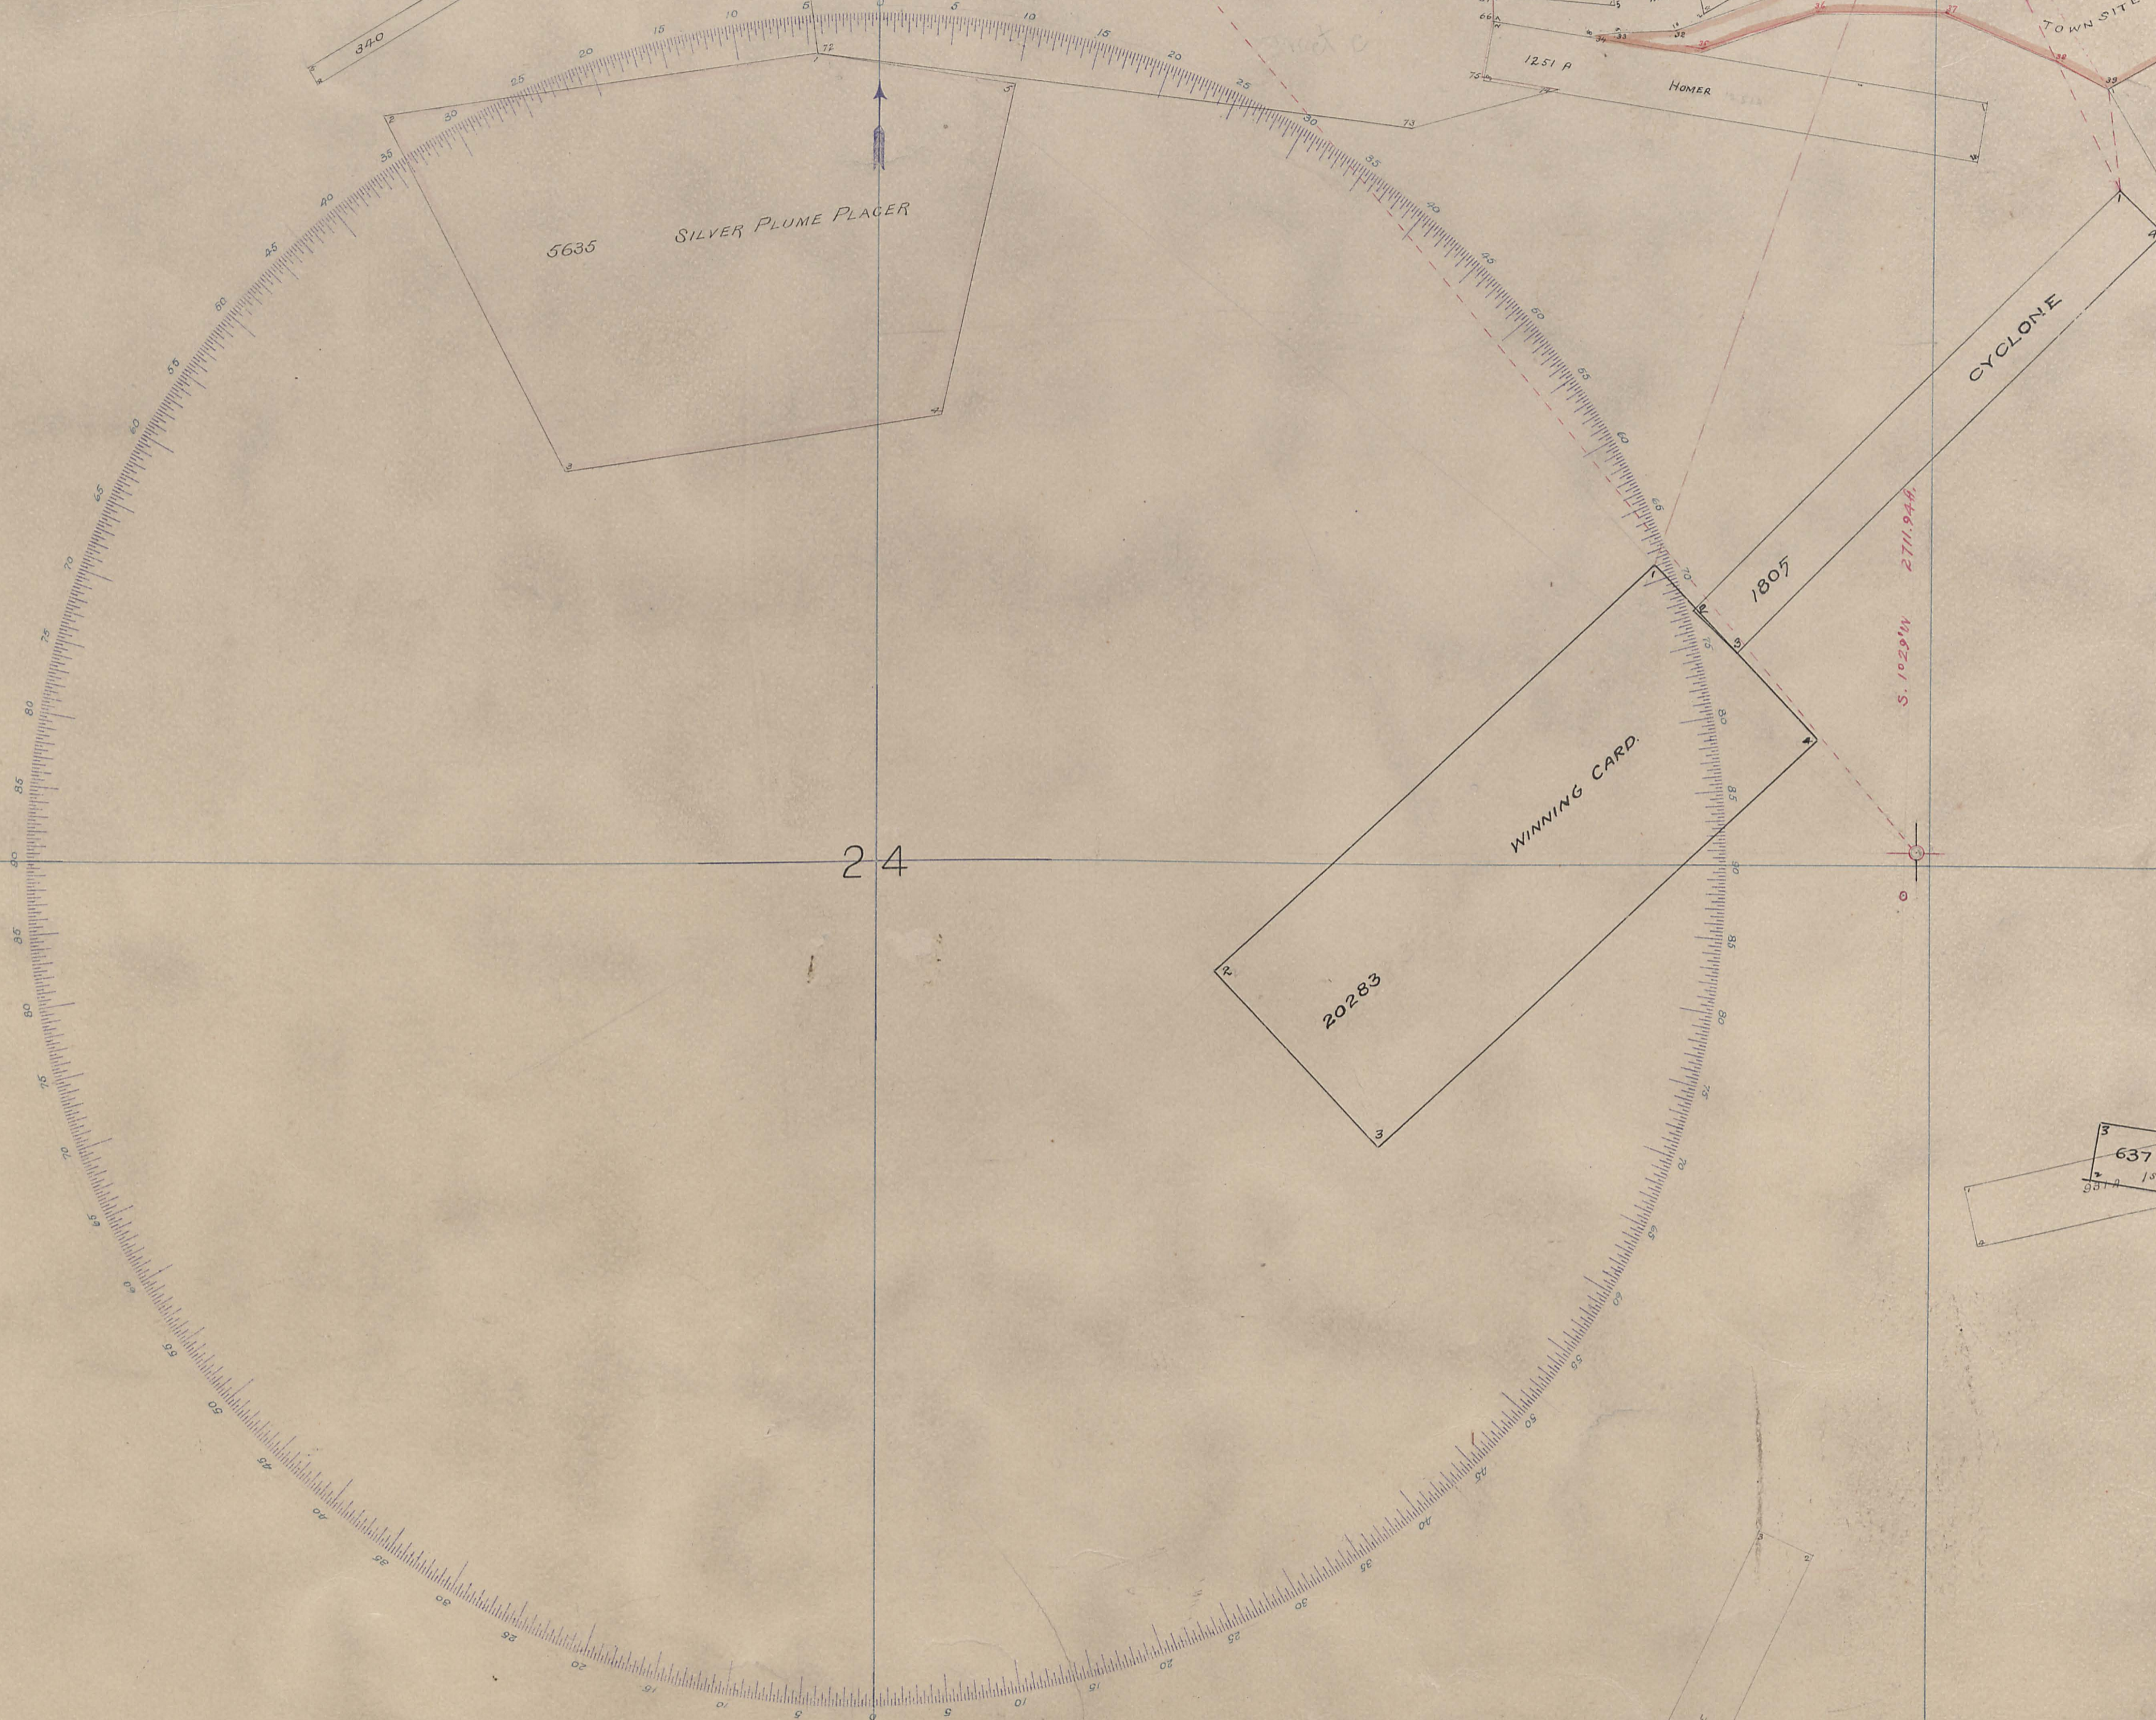

14

18

1960
MONNIE
MILL S. E

SILVER PLUME TOWNSITE

23

24

19

26

25

30

Sec. 24, T. 4 S., R. 75 W.